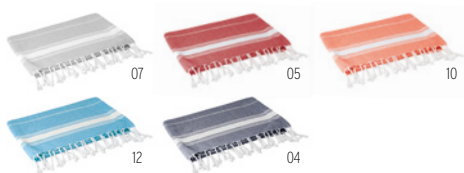

07

05

10

12

04

Malibu MO9221

Telo mare in cotone 180gr. Adatto per l'utilizzo in SPA. **Misura** 90x170 cm
Tecnica di stampa Stampa serigrafica,E,T1,TD