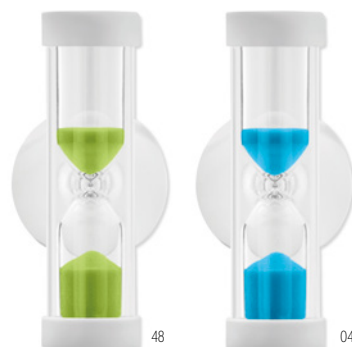

**Quickshower** MO9211  
Clessidra da 3,5-4 minuti per doccia, con ventosa.  
**Misura** Ø2,5x6 cm **Tecnica di stampa** Tampografia,D01,DL

Available colors  
in all sizes