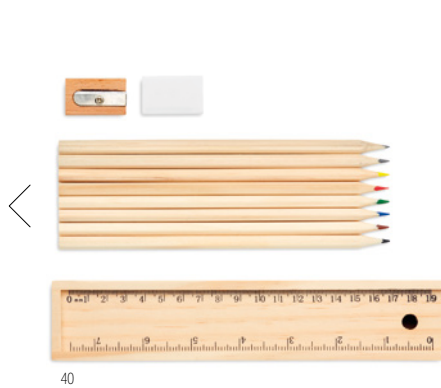

Todo Set MO9836

Set 12 penne in box di legno (2 matite nere/6 matite colorate, 1 gomma da cancellare, 1 temperino, 1 righello incorporato nella scatola). **Misura** 20,5x4,2x2,3 cm
Tecnica di stampa Tampografia,L,S