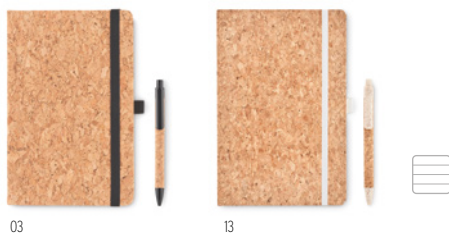

03

13

Suber Set MO6202

Notebook in sughero A5 con penna abbinata. Copertina rigida in sughero. 160 pagine a righe (80 fogli). Cinturino elastico di chiusura e portapenne. Penna a sfera a pulsante abbinata con fusto in sughero e dettagli 50% paglia di grano e 50% PP. Presentato in una confezione regalo.
Misura 14,5x21x1,5 cm **Tecnica di stampa** Serigrafia rotativa,S,T1,B,L,P