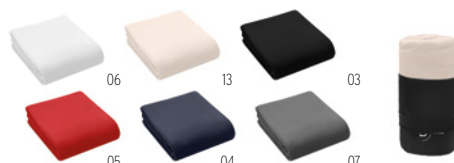

Musala Rpet MO9935 ●

Coperta da viaggio in poliestere RPET. Pile 180gr. **Misura** 120x150 cm
Tecnica di stampa Stampa serigrafica,T1,TD,E