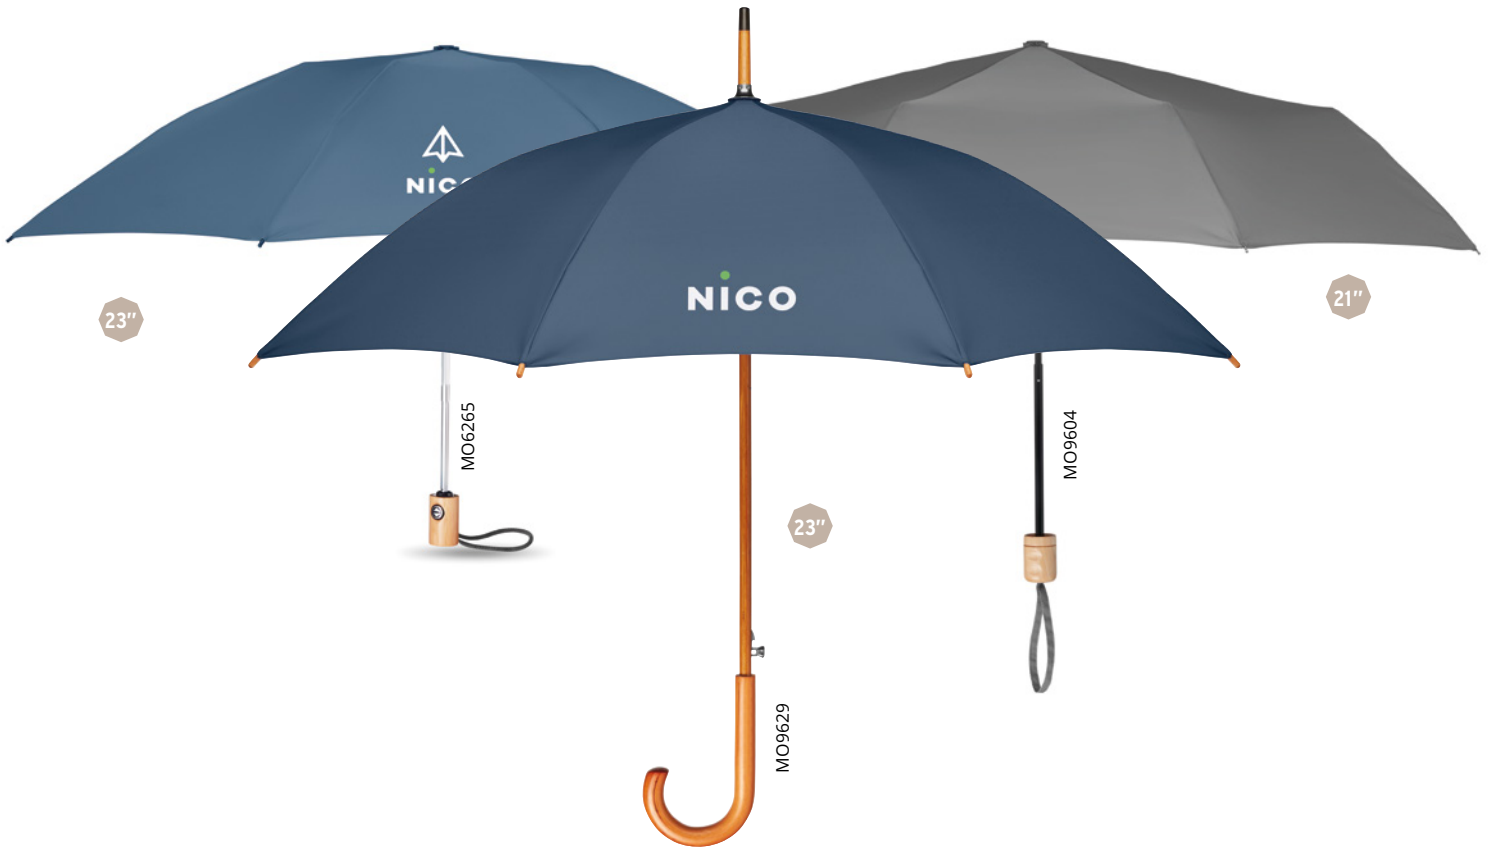

## Ombrelli con tessuto RPET

**Leeds** MO6265  

Ombrello reversibile da 23" a 3 segmenti, apertura/chiusura automatica. In tessuto di spugna 190T RPET. Struttura in fibra di vetro. Manico in bamboo con cinturino in cotone. Include custodia RPET abbinata. **Misura** Ø107x52 cm  
**Tecnica di stampa** Stampa serigrafica,T1,TD