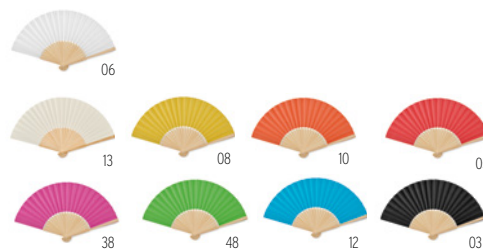

**Fanny Paper** MO6828 

Ventaglio in bamboo con tessuto di carta.  
**Misura** 21x2,4x1 cm **Tecnica di stampa** Tampografia,L

**Fanny Cork** MO6232 

Ventaglio in legno con tessuto in sughero. **Misura** 23x42x4,8 cm  
**Tecnica di stampa** Tampografia,L