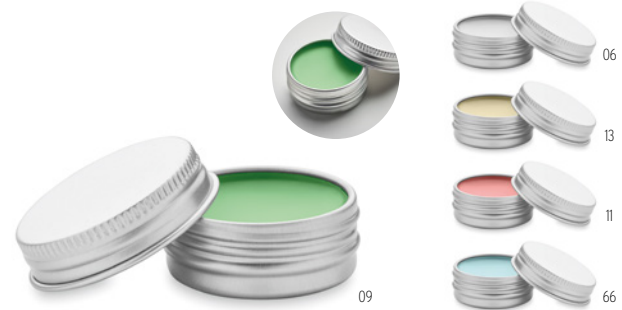

### Guapa Cork MO9799

Specchietto doppio con cover in sughero. **Misura** Ø6x1,6 cm **Tecnica di stampa** Tampografia,S,L