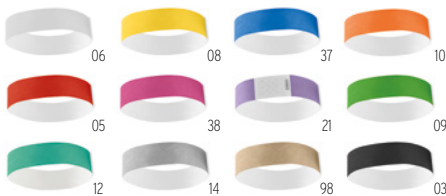

Tyvek MO8942

Un foglio di 10 braccialetti per eventi DuPont™ Tyvek®. Larghezza 19 mm. Ogni braccialetto è marchiato da un numero unico. Prodotto in UE. **Misura** 24,5x19 cm
Tecnica di stampa Stampa serigrafica