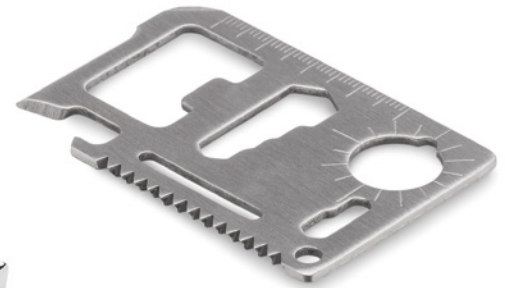

Toolie MO9057

Set con 11 attrezzi in acciaio inossidabile, confezionato in pouch di PU. **Misura** 7x4,5x0,1 cm **Tecnica di stampa** Tampografia,L