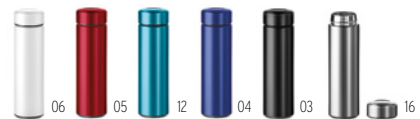

### Patagonia MO9810

Thermos isolante in acciaio inossidabile a doppio strato con infusore aggiuntivo per il tè. Capacità 425 ml. Senza perdite. **Misura** Ø6x22,5 cm **Tecnica di stampa** Serigrafia rotativa,RL,RD,DL,L,P,DOI