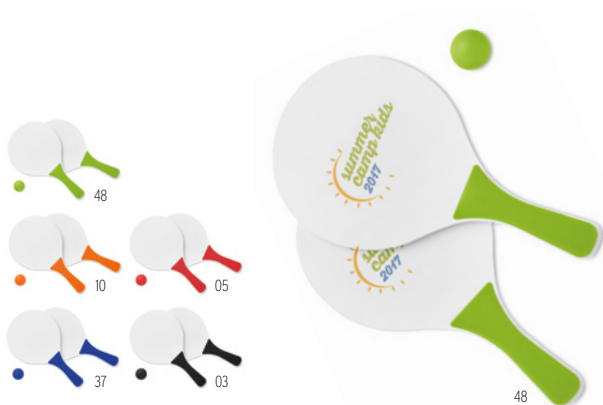

Mini Match MO1911

Set di 2 racchette in MDF e 1 pallina. **Misura** 32,5x18x0,5 cm **Tecnica di stampa** Stampa digitale ,S,DL