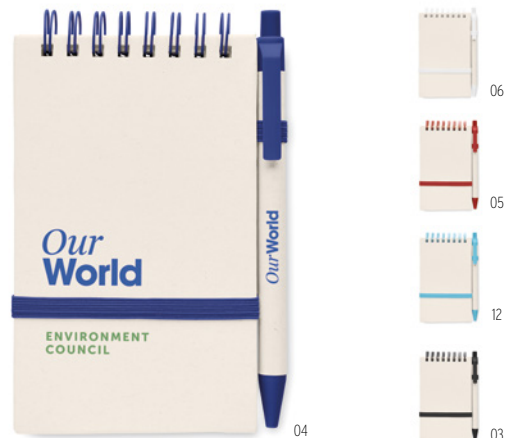

Mito Set MO6837 ●

Notebook A6 da 70 fogli in carta composta da 70% cartone del latte riciclato e 30% carta riciclata con penna abbinata. Rilegato ad anelli. Penna a sfera a pulsante abbinata. Inchiostro blu. Cinturino di chiusura elastico e portapenna. **Misura** 8,2x1,2x14 cm **Tecnica di stampa** Tampografia,L,DL,D01,B