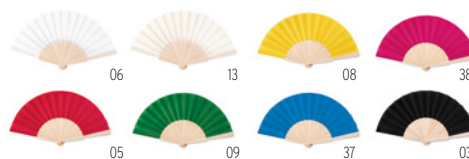

**Fanny Paper** MO6828 

Ventaglio in bamboo con tessuto di carta.  
**Misura** 21x2,4x1 cm **Tecnica di stampa** Tampografia,L

**Fanny Cork** MO6232 

Ventaglio in legno con tessuto in sughero. **Misura** 23x42x4,8 cm  
**Tecnica di stampa** Tampografia,L