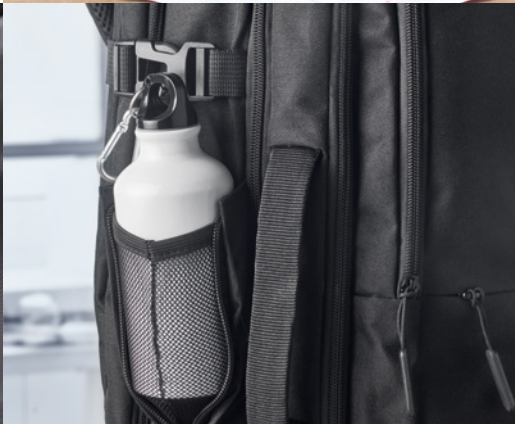

## Zaini business di lusso

Questi zaini sono sofisticati e comodi per gli spostamenti quotidiani. Sono dotati di spallacci imbottiti e di numerose tasche utili per tenere tutti gli elementi essenziali al sicuro, all'asciutto e a portata di mano.