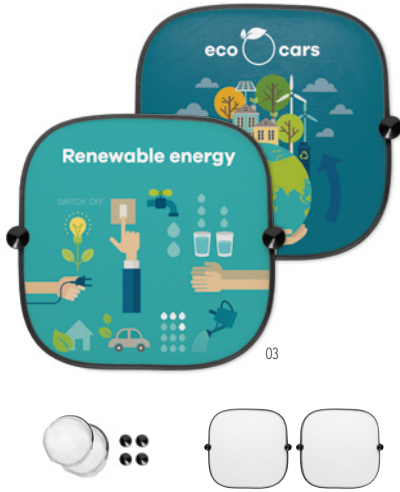

### Toolie MO9057

Set con 11 attrezzi in acciaio inossidabile, confezionato in pouch di PU. **Misura** 7x4,5x0,1 cm **Tecnica di stampa** Tampografia,L

40

Ellagan MO6864 • 

Supporto magnetico per telefono da presa  
d'aria, in bamboo. **Misura** 4x5,8x3,3 cm  
**Tecnica di stampa** Tampografia.L